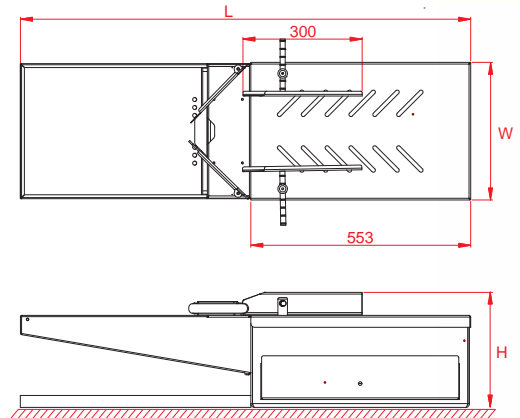

Set Üstü Poşet Üfleme Ünitesi

Tabletop Pocket Blowing Unit

Установка раздува пакетов

76

Model / Model / Модель	Birim / Unit / Ед. Изм.	PMPB 900
Kapasite Capacity Производительность	adet / saat pcs / h шт. / ч	900
Genişlik (W) Width (W) Ширина (W)	mm mm мм	1130
Uzunluk (L) Length (L) Длина (L)	mm mm мм	345
Yükseklik (H) Height (H) Высота (H)	mm mm мм	290
Elektrik gücü Electrical power Электрическая мощность	kW kW кВт	0,1
Makine ağırlığı Weight of machine Масса оборудования	kg kg кг	17

- Dilimlenmiş / dilimlenmemiş ekmeği poşetlemek için kullanılmaktadır
- Hava üfleme sistemi
- Ekmekle temas eden tüm yüzeyler paslanmaz çelikten imal edilmiştir
- Ana şase yüksek kaliteli boyalı metalden üretilmiştir
- Farklı ölçülerde poşet kullanılabilir
- Ayarlanabilir merkezleme kolları
- Ekmek parçacıklarının toplama çekmecesi paslanmazdan imal edilmiştir.

- Used for packing the sliced / non-sliced bread
- Air blowing system
- All surfaces in contact with bread are made of stainless steel.
- Main frame is made of high-quality painted metal
- Suitable for different pocket sizes
- Adjustable centering bars
- Drawer box for bread crumbs is made of stainless steel

- Используется для упаковки нарезанного / не-нарезанного хлеба
- Система надувания воздуха
- Все поверхности соприкасаемые с хлебом, изготовлены из нержавеющей стали
- Основная рама изготовлена из качественного окрашенного металла
- Удобно использовать для разных размеров пакетов
- Регулируемые ограничители
- Ящик для хлебных крошек изготовлен из нержавеющей стали