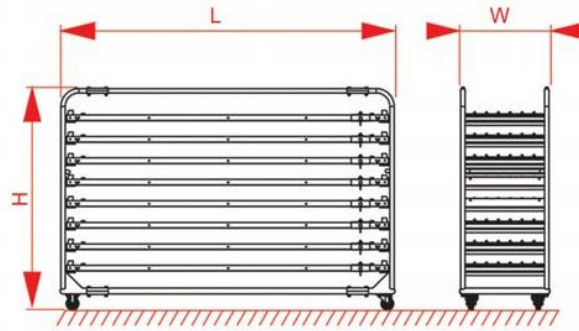

Pasa Arabası

Palette Trolley

Подовая тележка

Model / Model / Модель	Birim / Unit / Ед. Изм.	PMKF 100T	PMKF 150T	PMKF 180T
Pasa adeti Number of palette Количество поддонов	adet pcs шт.	8	12	12
Pasa ağırlığı Weight of palette Масса поддона	kg kg кг	13	13	14
Pasa ölçüleri Dimensions of palette Размеры поддонов	mm mm мм	600x2500x40	600x2500x40	600x2900x40
Genişlik (W) Width (W) Ширина (W)	mm mm мм	600	600	600
Uzunluk (L) Length (L) Длина (L)	mm mm мм	2500	2500	2900
Yükseklik (H) Height (H) Высота (H)	mm mm мм	1430	1900	1900
Araba ağırlığı Weight of trolley Масса тележки	kg kg кг	(104+60):164	(156+60):216	(168+75):243